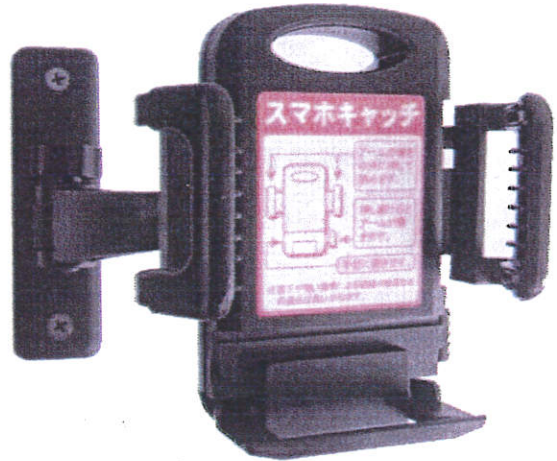

型式名 SC-1

スマホキャッチ

パチンコやスロットで遊技をしながら
スポーツやドラマなどの好きなテレビ
番組が楽しめます。

安価で台間TVモニターに!

【本体設置例】

【スマートフォン装着時】

360度回転で、縦横自由自在

スマホ時代の必需品!

客滞率UPにお役立て下さい!!

【価格】

1,680 (税別)
円

【スマホキャッチ仕様】

本 体	縦146×横74×奥行95(mm)
ベ ー ス 部	縦105×横30×奥行8.5(mm)
重 量	約130g
取 付 方 法	ビス止め(2箇所)

【関連販売商品】

スマートフォンや
携帯電話の充電に!

貼るだけでも設置ができる
スマートフォン対応充電器