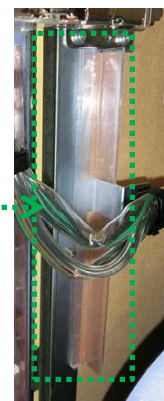

ガード板シリーズ AS-S27、AS-S28
＝サミー系＝ 筐体左側面異物侵入対策

現在、サミー系筐体「蒼天の拳2」において、ショート（コマンド送り）ゴトが確認されております。当該ゴトにおいては、筐体左側面上部よりゴト器具を筐体内に侵入させ、メイン-サブ基板の通信ラインに干渉する事で、不正にATの誘発を行っていると考えられます。

「AS-S27」「AS-S28」は、筐体左側面上部からのゴト器具の侵入を防止します。

※ 対応機種：蒼天の拳2、アラジンAⅡ、サラリーマン金太郎、
化物語、攻殻機動隊S. A. C. など

※ 対策箇所：筐体左側面

※ 価 格：¥1,000（税別）

単体販売価格 AS-S27 ¥600（税別） AS-S28 ¥500（税別）

AS-S28

対策後

※見やすくする為に着色しておりますが、実際は透明で色は付いておりません。

※手口によっては対応できない場合もあります。

お問い合わせ

株式会社 T's Rescue

〒110-0015 東京都台東区東上野 1-13-1

田中ビル 4F

TEL:03-5817-8227

FAX:03-5817-8228