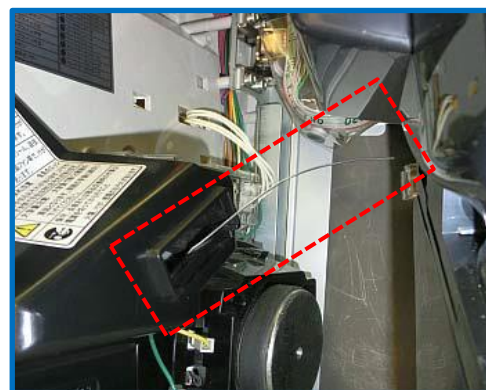

ガード板シリーズ AS-Y18
=山佐= コイン払出し口異物侵入対策

山佐筐体 パチスロ鉄拳デビルVer.にて、コイン払出し口よりゴト器具を侵入させる新たな手口が確認されております。

「AS-Y18」は、コイン払出し口からセルやピアノ線等のゴト器具を筐体内へ侵入させない事でゴト行為を防止します。

商品名：AS-Y18

価格：¥800(税別)

=対応機種=

シーマスターララ・バーストエンジェル・モンキーターン2 等

=対策の効果=

コイン払い出し口からのセル、ピアノ線等の異物侵入を防止。

AS-Y18 本体

AS-Y18 対策後

実際の防犯カメラ映像

コイン払出し口からピアノ線を侵入させた状態

※見やすくする為に着色しておりますが、実際は透明で色は付いておりません。

※手口によっては対応できない場合もあります。