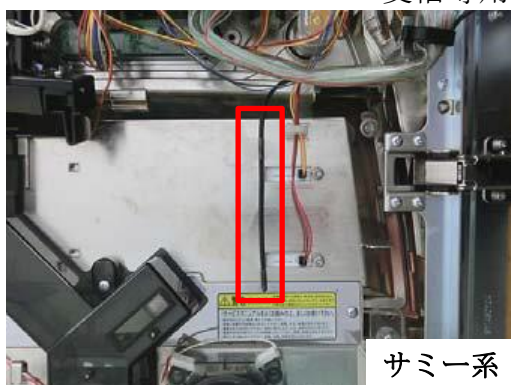

【電波センサー】 パワフルシリーズ 「パワフルR」

ART搭載のロットマシン機において、電波を照射する事により誤動作を誘発し、不正にARTを操作する事例が頻発しております。このような手口には、電波センサー「パワフルR」にて、ロットマシン機を誤動作させる可能性のある不正電波を検知した際、呼出ランプ等に警報出力する事でゴト行為を発見し被害を未然に防ぐ事が可能です。

商品名：電波センサー パワフルR 価格：¥2,800（税別）

※対応機種：ロットマシン機全般

※製品特長

- * 呼出ランプ等に本体の警報線を接続する事で監視待機状態となりますので、電源トランスなどの別電源は不要です。
- * 不正な電波を検知すると、警報出力を2.5秒間行いますので、ノイズキャンセル機能付の呼出ランプにも対応しています。
- * 受信アンテナに指向性のないホイップアンテナを使用しておりますので、感度のばらつきが少なく、不正電波の検知を安定して行えます。
- * 「電波ゴト対策済み」シールが、本体1台につき1枚サービスにて付属します。（シールの追加販売も可能です）
- * 拡張可能多機能検知器「ネクストⅢ」のオプション入力に対応しております。

パワフルR本体一式

パワフルR本体設置例

受信専用アンテナ取付例

サミー系

ユニバーサル系

- ※ネクストⅢと接続する場合は、別途専用接続線が必要です。
- ※本製品は全ての不正電波を検知出来るとは限りません。

設置工事 ・基本出動料 ¥30,000（税別） ・部品取付工賃 ¥1,500 / 1台（税別）

※ご質問等ございましたら、お気軽に弊社までお問合せ下さい。