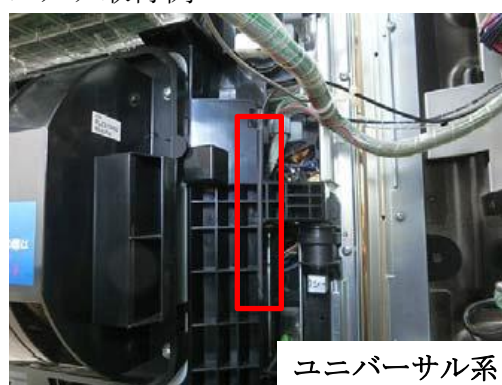

※対応機種：ロットマシン機全般

※製品特長

- * 呼出ランプ等に本体の警報線を接続する事で監視待機状態となりますので、電源トランスなどの別電源は不要です。
- * 不正な電波を検知すると、警報出力を2.5秒間行いますので、ノイズキャンセル機能付の呼出ランプにも対応しています。
- * 受信アンテナに指向性のないホイップアンテナを使用しておりますので、感度のばらつきが少なく、不正電波の検知を安定して行えます。
- * 「電波ゴト対策済み」シールが、本体1台につき1枚サービスにて付属します。（シールの追加販売も可能です）
- * 拡張可能多機能検知器「ネクストⅢ」のオプション入力に対応しております。

パワフルR本体一式

パワフルR本体設置例

受信専用アンテナ取付例

サミー系

ユニバーサル系

- ※ネクストⅢと接続する場合は、別途専用接続線が必要です。
- ※本製品は全ての不正電波を検知出来るとは限りません。

設置工事 ・基本出動料 ¥30,000（税別） ・部品取付工賃 ¥1,500 / 1台（税別）

※ご質問等ございましたら、お気軽に弊社までお問合せ下さい。