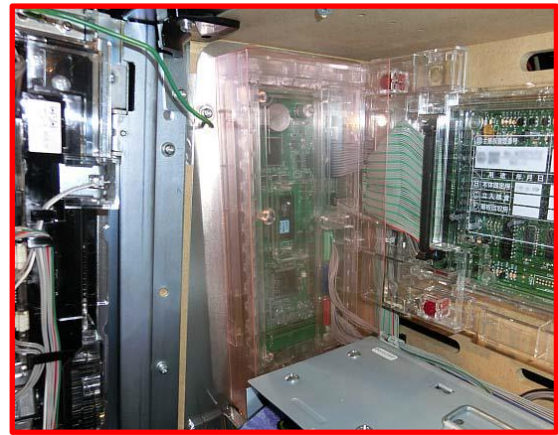

ガード板シリーズ AS-NS1 ＝七匠＝ ART (AT) サブ基板侵入対策

ART (AT) 機のスロット筐体にて、メイン-サブ基板間の通信ラインに異物を接触させ、不正にARTへ干渉する事例が発生しています。七匠のスロット筐体「パチスロベルセルク」でも被害に遭う可能性があります。

事前対策と致しまして「AS-NS1」にて、可能性のあるサブ基板の予想対象箇所へのゴト器具の侵入及び接触をします。

- ※ 対応機種：パチスロベルセルク
- ※ 対策箇所：サブ基板全面
- ※ 価格：¥900(税別)

AS-NS1

AS-NS1対策後

想定される侵入経路と接触箇所

サブ基板側通信ライン

サブ基板全体

※見やすくする為に着色しておりますが、実際は透明で色は付いておりません。

※手口によっては対応できない場合もあります。

お問い合わせ