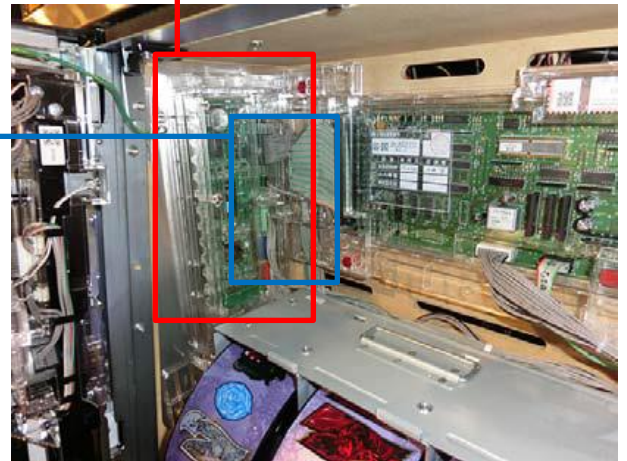

ガード板シリーズ AS-NS1 ＝七匠＝ ART (AT) サブ基板侵入対策

ART (AT) 機のスロット筐体にて、メイン-サブ基板間の通信ラインに異物を接触させ、不正にARTへ干渉する事例が発生しています。七匠のスロット筐体「パチスロベルセルク」でも被害に遭う可能性があります。

事前対策と致しまして「AS-NS1」にて、可能性のあるサブ基板の予想対象箇所へのゴト器具の侵入及び接触をします。

- ※ 対応機種：パチスロベルセルク
- ※ 対策箇所：サブ基板全面
- ※ 価格：¥900(税別)

AS-NS1

AS-NS1対策後

想定される侵入経路と接触箇所

サブ基板側通信ライン

サブ基板全体

※見やすくする為に着色しておりますが、実際は透明で色は付いておりません。

※手口によっては対応できない場合もあります。

お問い合わせ