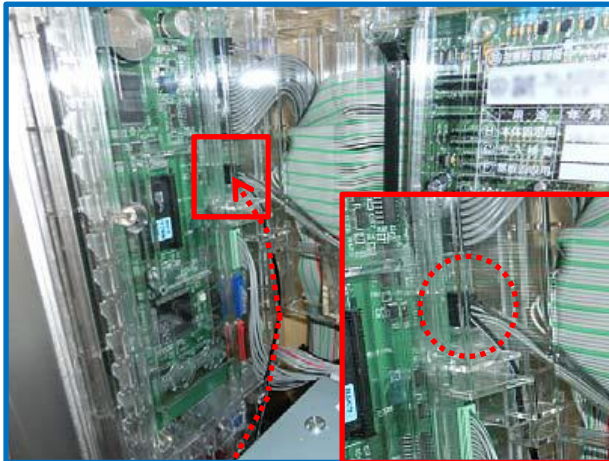

ガード板シリーズ AS-NS1 ＝七匠＝ ART (AT) サブ基板侵入対策

ART (AT) 機のスロット筐体にて、メイン-サブ基板間の通信ラインに異物を接触させ、不正にARTへ干渉する事例が発生しています。七匠のスロット筐体「パチスロベルセルク」でも被害に遭う可能性があります。

事前対策と致しまして「AS-NS1」にて、可能性のあるサブ基板の予想対象箇所へのゴト器具の侵入及び接触をします。

- ※ 対応機種：パチスロベルセルク
- ※ 対策箇所：サブ基板全面
- ※ 価格：¥900(税別)

AS-NS1

AS-NS1対策後

想定される侵入経路と接触箇所

サブ基板側通信ライン

サブ基板全体

※見やすくする為に着色しておりますが、実際は透明で色は付いておりません。

※手口によっては対応できない場合もあります。

お問い合わせ