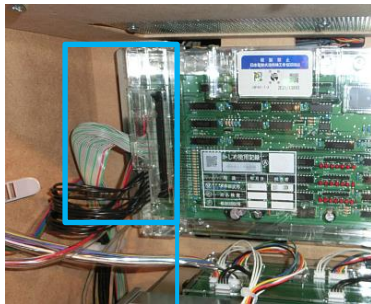

ガード板シリーズ AS-E3、AS-E16、AS-E17
 =エンターライズ= 異物侵入及びサブ基板交換対策

エンターライズのスロット筐体にて、メイン基板とサブ基板をつなぐ通信ラインやサブ制御ロムの交換を行い、不正にコインを詐取する事例が確認されております。「AS-E3」「AS-E16」「AS-E17」にて、対象箇所へのゴト器具の侵入及び、接触を防止すると共に封印シールを貼ることでサブ制御ロムやサブ基板の交換を抑止いたします。

※ 対応機種：バイオハザード6

※ 対策箇所：メイン基板通信ラインコネクター (AS-E3)、サブ基板右側 (AS-E16)、サブ基板左側 (AS-E17)

※ 価格：1,500円(税別)

AS-E3

AS-E16

AS-E17

封印シール

メイン基板側

サブ基板側

AS-E3 (取付後)

AS-E16(取付後)

AS-E17 (取付後)

※見やすくする為に着色しておりますが、実際は透明で色は付いておりません。

※手口によっては対応できない場合もあります。

お問い合わせ

株式会社 T's Rescue