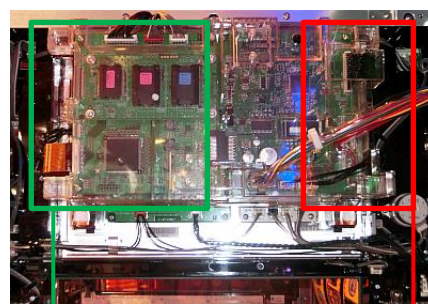

ガード板シリーズ AS-E3、AS-E16、AS-E17
 =エンターライズ= 異物侵入及びサブ基板交換対策

エンターライズのスロット筐体にて、メイン基板とサブ基板をつなぐ通信ラインやサブ制御ロムの交換を行い、不正にコインを詐取する事例が確認されております。「AS-E3」「AS-E16」「AS-E17」にて、対象箇所へのゴト器具の侵入及び、接触を防止すると共に封印シールを貼ることでサブ制御ロムやサブ基板の交換を抑止いたします。

※ 対応機種：バイオハザード6

※ 対策箇所：メイン基板通信ラインコネクター (AS-E3)、サブ基板右側 (AS-E16)、サブ基板左側 (AS-E17)

※ 価格：1,500円(税別)

AS-E3

AS-E16

AS-E17

封印シール

メイン基板側

サブ基板側

AS-E3 (取付後)

AS-E16(取付後)

AS-E17 (取付後)

※見やすくする為に着色しておりますが、実際は透明で色は付いておりません。

※手口によっては対応できない場合もあります。

お問い合わせ

株式会社 T's Rescue